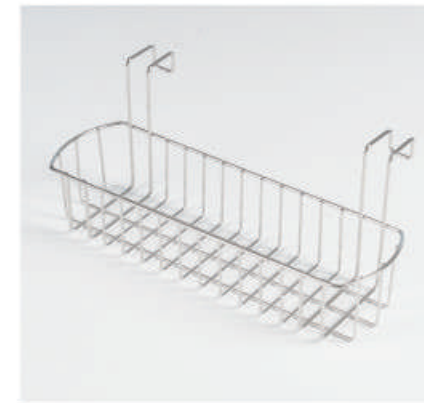

型号(Model)	YK-027
尺寸(LxWxH)	325x125x120mm
重量(Weight)	1040g

型号(Model)	YK-022
尺寸(LxWxH)	130x90x30mm
重量(Weight)	160g

型号(Model)	YK-023
尺寸(LxWxH)	130x90x30mm
重量(Weight)	175g

型号(Model)	YK-024
尺寸(LxWxH)	130x90x30mm
重量(Weight)	175g