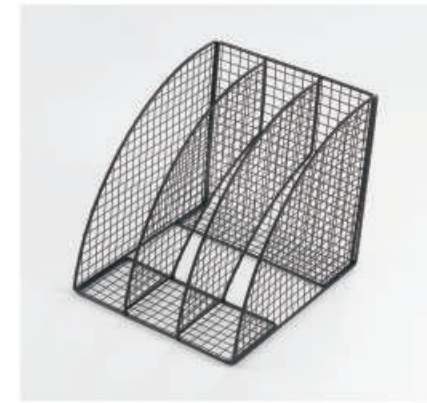

型号(Model)	YK-161
尺寸(LxWxH)	270x230x235mm
重量(Weight)	640g