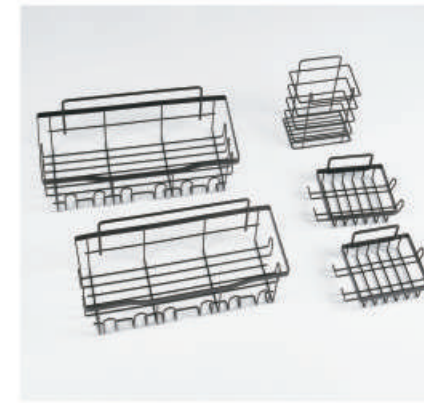

型号(Model)	YK-026
尺寸(LxWxH)	325x135x110mm
重量(Weight)	875g