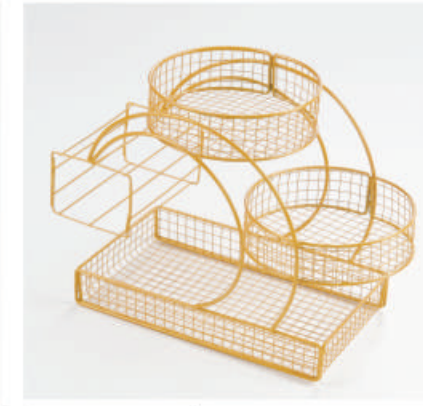

型号(Model)	YK-144
尺寸(LxWxH)	410x200x300mm
重量(Weight)	900g