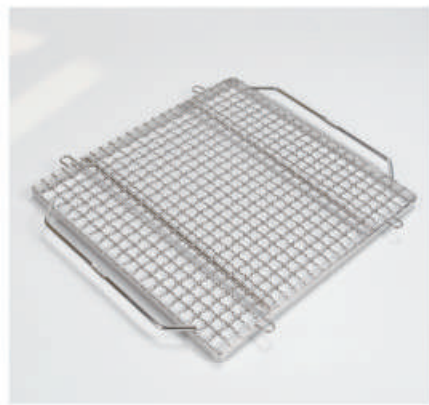

型号(Model)	YK-248
尺寸(LxWxH)	470x290x30mm
重量(Weight)	925g

型号(Model)	YK-249
尺寸(LxWxH)	560x240x55mm
重量(Weight)	1420g

型号(Model)	YK-250
尺寸(LxWxH)	565x540x60mm
重量(Weight)	2650g

型号(Model)	YK-251
尺寸(LxWxH)	390x350x18mm
重量(Weight)	1230g

型号(Model)	YK-252
尺寸(LxWxH)	610x355x130mm
重量(Weight)	4060g

型号(Model)	YK-253
尺寸(LxWxH)	610x345x130mm
重量(Weight)	6025g

型号(Model)	YK-254
尺寸(LxWxH)	670x670x15mm
重量(Weight)	610g

型号(Model)	YK-255
尺寸(LxWxH)	890x120x15mm
重量(Weight)	805g