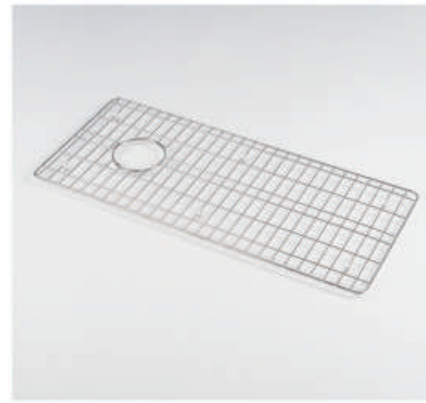

型号(Model)	YK-232
尺寸(LxWxH)	745x330x20mm
重量(Weight)	1090g