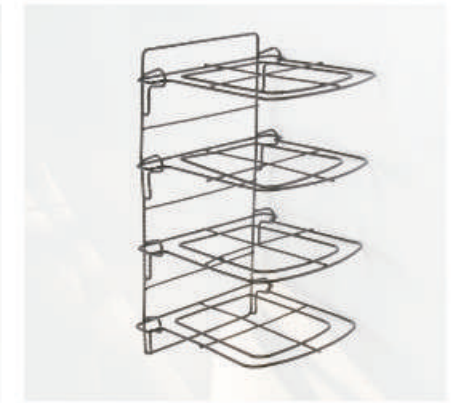

型号(Model)	YK-153
尺寸(LxWxH)	240x225x410mm
重量(Weight)	1310g

型号(Model)	YK-154
尺寸(LxWxH)	180x180x600mm
重量(Weight)	2075g

型号(Model)	YK-161
尺寸(LxWxH)	270x230x235mm
重量(Weight)	640g

型号(Model)	YK-162
尺寸(LxWxH)	340x230x320mm
重量(Weight)	1300g