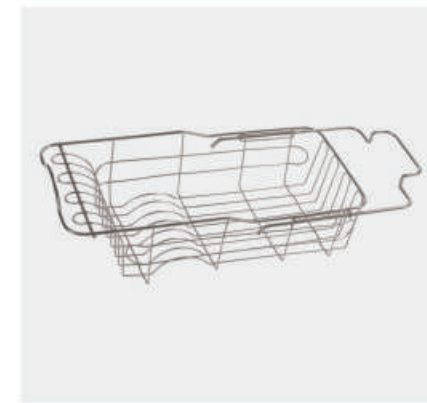

型号(Model)	YK-192
尺寸(LxWxH)	430x195x125mm
重量(Weight)	385g