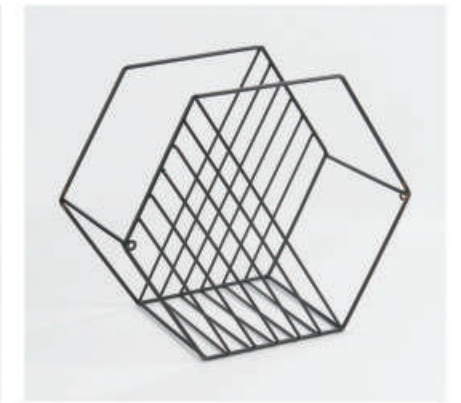

型号(Model)	YK-166
尺寸(LxWxH)	380x210x330mm
重量(Weight)	790g