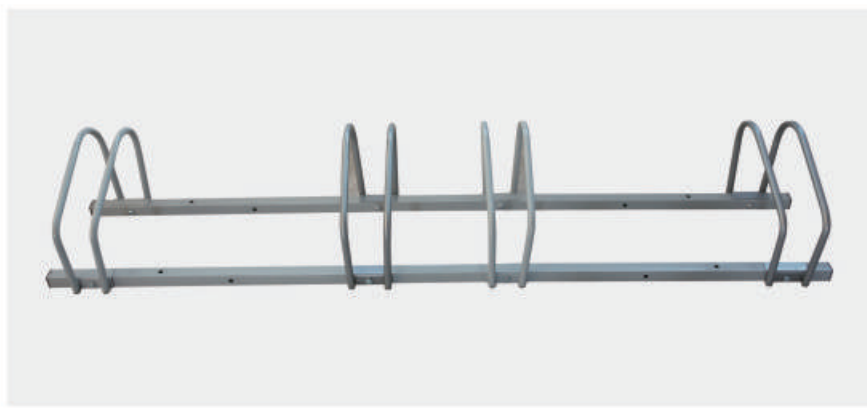

型号(Model)	YK-172
尺寸(LxWxH)	235x235x600mm
重量(Weight)	950g

型号(Model)	YK-173
尺寸(LxWxH)	200x200x400mm
重量(Weight)	745g

型号(Model)	YK-174
尺寸(LxWxH)	800x330x270mm
重量(Weight)	3245g

型号(Model)	YK-175
尺寸(LxWxH)	540x330x270mm
重量(Weight)	2325g