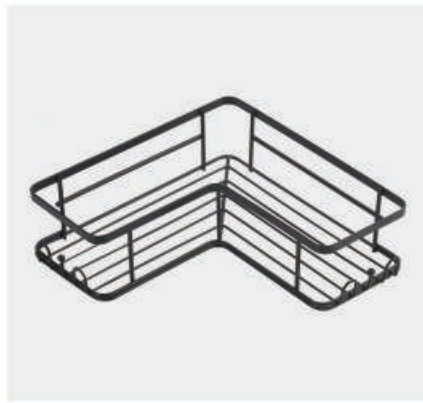

型号(Model)	YK-031
尺寸(LxWxH)	310x100x120mm
重量(Weight)	305g

型号(Model)	YK-032
尺寸(LxWxH)	175x125x95mm
重量(Weight)	195g

卫浴置物架系列  
Bathroom shelf series

型号(Model)	YK-033
尺寸(LxWxH)	230x230x70mm
重量(Weight)	285g

型号(Model)	YK-034
尺寸(LxWxH)	225x225x65mm
重量(Weight)	280g