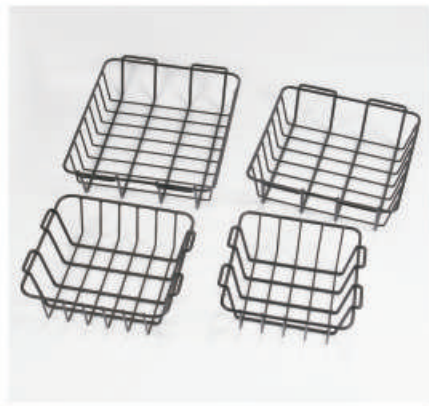

型号(Model)	YK-060
尺寸(LxWxH)	320x225x89mm
重量(Weight)	565g

型号(Model)	YK-067
尺寸(LxWxH)	Φ305x180mm
重量(Weight)	2140g

型号(Model)	YK-068
尺寸(LxWxH)	Φ300x205mm
重量(Weight)	435g

型号(Model)	YK-069
尺寸(LxWxH)	Φ375x200mm
重量(Weight)	925g