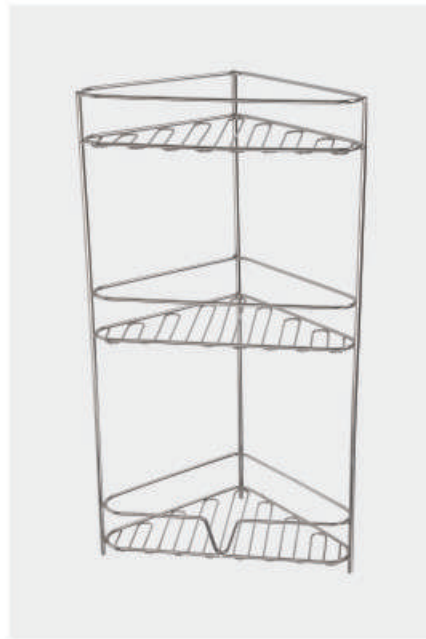

型号(Model)	YK-008
尺寸(LxWxH)	260x190x310mm
重量(Weight)	650g

型号(Model)	YK-009
尺寸(LxWxH)	340x210x630mm
重量(Weight)	1650g