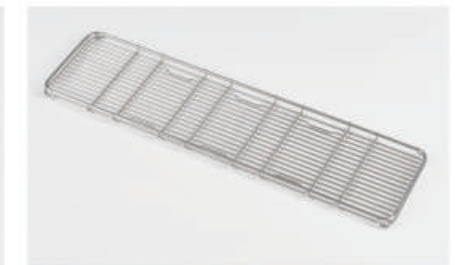

型号(Model)	YK-222
尺寸(LxWxH)	600x400x135mm
重量(Weight)	2240g

型号(Model)	YK-223
尺寸(LxWxH)	610x370x130mm
重量(Weight)	1305g

型号(Model)	YK-224
尺寸(LxWxH)	505x365x55mm
重量(Weight)	1105g

型号(Model)	YK-225
尺寸(LxWxH)	280x225x40mm
重量(Weight)	230g