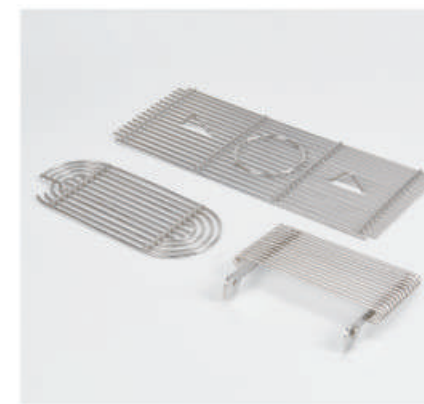

型号(Model)	YK-245
尺寸(LxWxH)	495x275x355mm
重量(Weight)	1840g