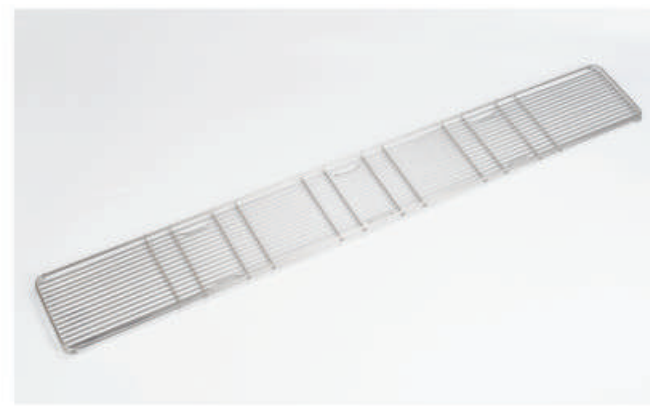

型号(Model)	YK-254
尺寸(LxWxH)	670x670x15mm
重量(Weight)	610g

型号(Model)	YK-255
尺寸(LxWxH)	890x120x15mm
重量(Weight)	805g