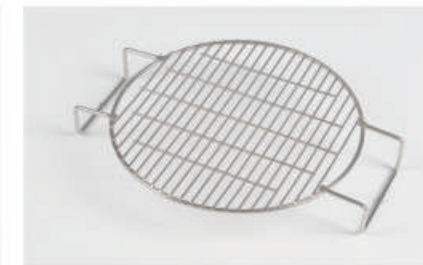

型号(Model)	YK-225
尺寸(LxWxH)	280x225x40mm
重量(Weight)	230g