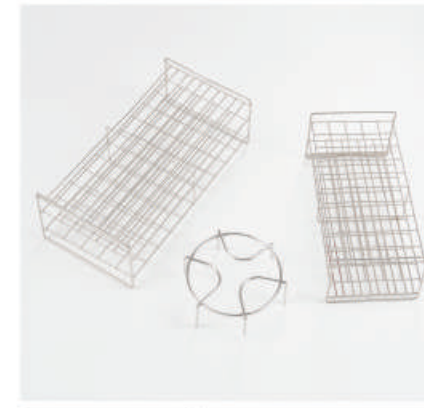

型号(Model)	YK-098
尺寸(LxWxH)	600x400x270mm
重量(Weight)	1575g

型号(Model)	YK-099
尺寸(LxWxH)	280x170x300mm
重量(Weight)	500g

型号(Model)	YK-100
尺寸(LxWxH)	330x180x480mm
重量(Weight)	990g

型号(Model)	YK-101
尺寸(LxWxH)	185x135x325mm
重量(Weight)	725g