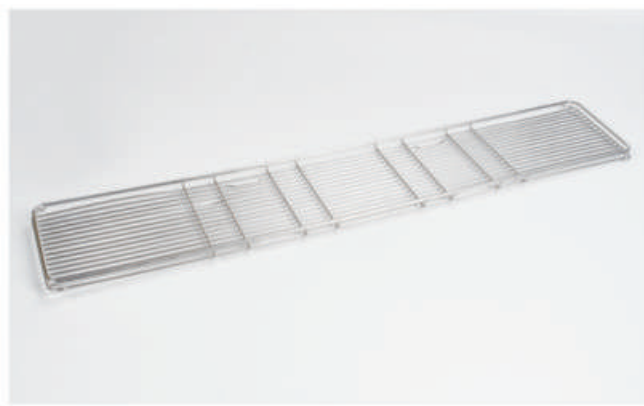

型号(Model)	YK-250
尺寸(LxWxH)	565x540x60mm
重量(Weight)	2650g

型号(Model)	YK-251
尺寸(LxWxH)	390x350x18mm
重量(Weight)	1230g

型号(Model)	YK-252
尺寸(LxWxH)	610x355x130mm
重量(Weight)	4060g

型号(Model)	YK-253
尺寸(LxWxH)	610x345x130mm
重量(Weight)	6025g