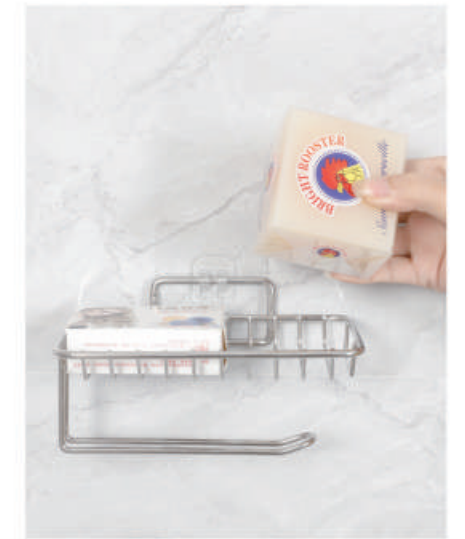

型号(Model)	YK-025
尺寸(LxWxH)	135x92x60mm
重量(Weight)	85g